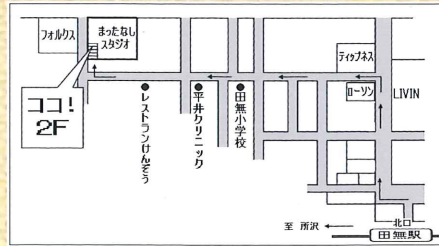

山梨の牧丘にある養蚕農家のおうちを改修して作った「みんなの家」です。親子田舎体験教室を年に6回開催して9年目になります。

ゲームもテレビもありません。ジュースもお菓子もありません。自分たちでごはんを作って、自然の中で遊びます。

また大人向けイベントも年に数回開催しています。

\*\*\*\*\*

### 場所

田無駅から歩いて15分ほど、橋場の交差点(フォルクスの向かい)にあります。  
西東京市田無町6-3-8村田ビル2F

まっとなしスタジオ  
(オーガニックシアター 劇団のスタジオ)

田無の安心して遊べる自由な空間